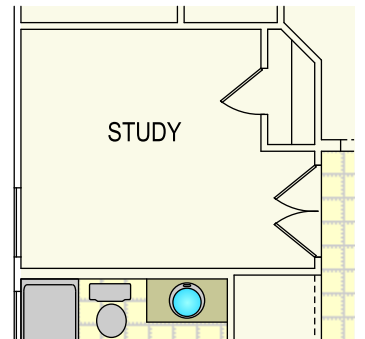

Houston

Elevation A

Elevation C

Houston

Bayou Crossing

1432 square feet
3 Bedrooms
2 Baths
Optional Study
Optional Master Bath

OPTIONAL MASTER BATH

STUDY I.L.O. BEDROOM 3