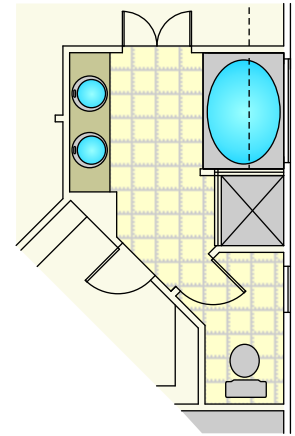

Houston

Elevation A

Elevation C

Houston

Bayou Crossing

1432 square feet
3 Bedrooms
2 Baths
Optional Study
Optional Master Bath

OPTIONAL MASTER BATH

STUDY I.L.O. BEDROOM 3