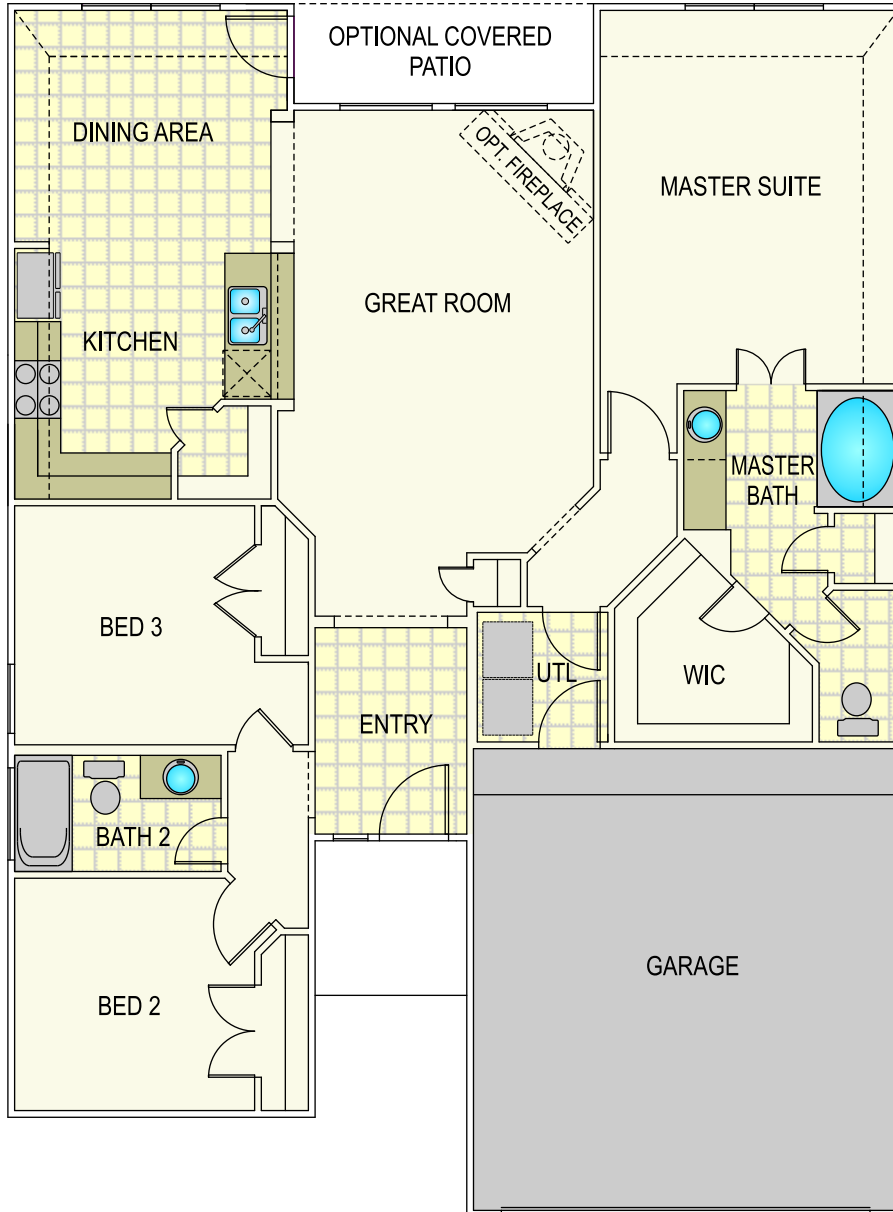

Houston

Elevation A

Elevation C

Houston

Bayou Crossing

1432 square feet
3 Bedrooms
2 Baths
Optional Study
Optional Master Bath

OPTIONAL MASTER BATH

STUDY I.L.O. BEDROOM 3