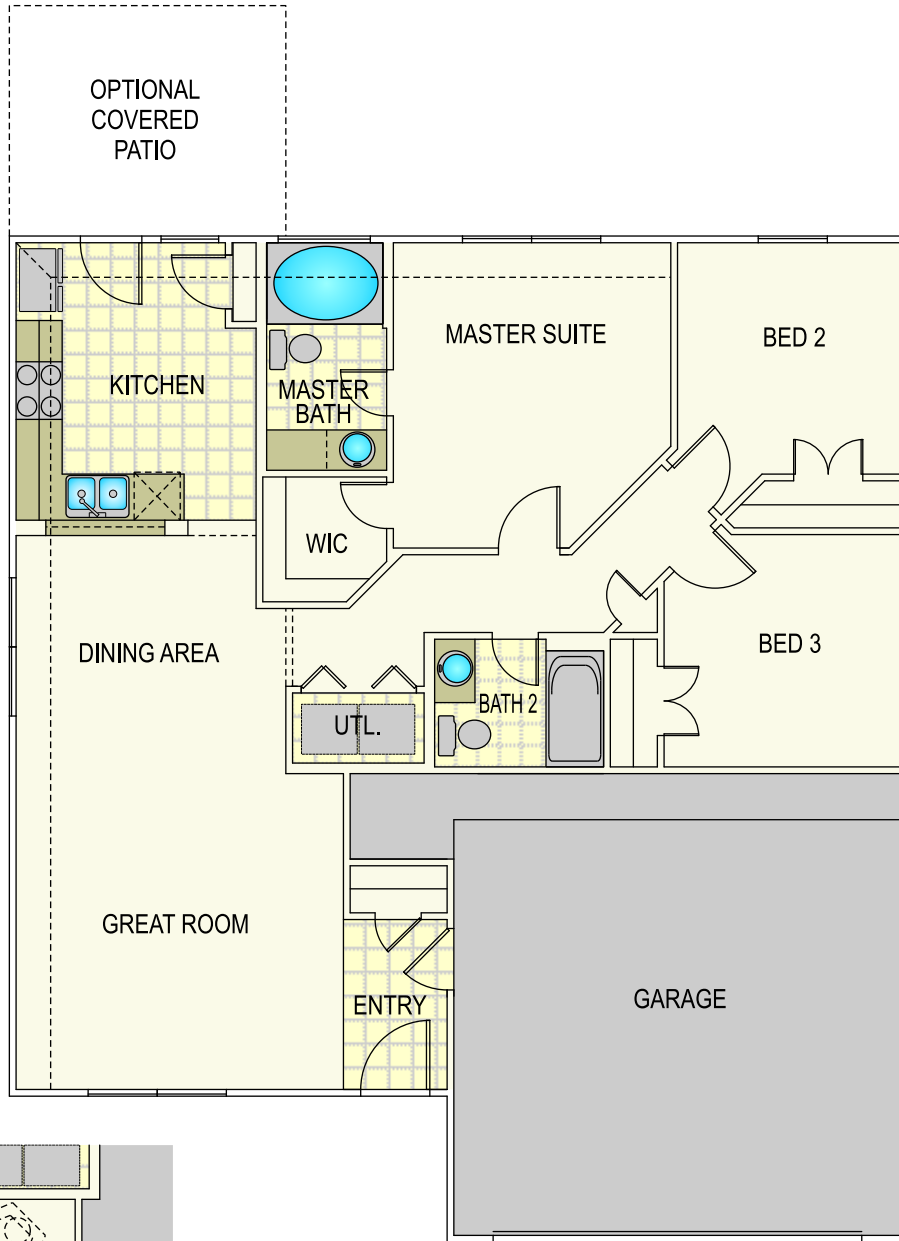

# DeWitt

*Elevation B*

*Elevation C*

# Bayou Crossing

1173 square feet  
3 Bedrooms  
2 Baths  
Optional Fireplace

**FIREPLACE OPTION**